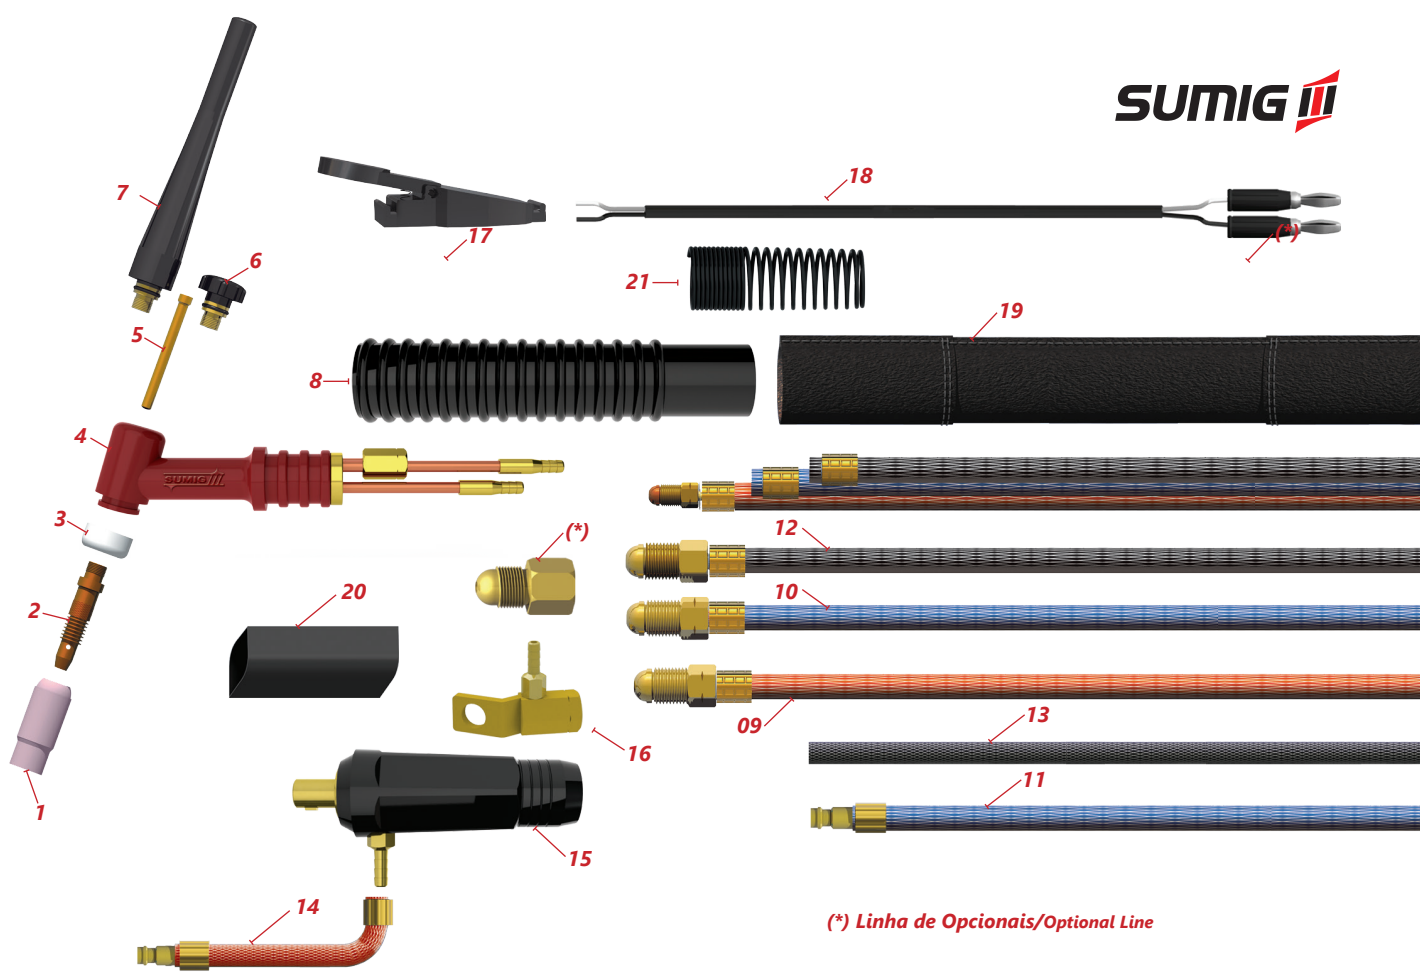

Características Técnicas Technical Data

Três Modelos de Corpo da Tocha em Ângulo ou reto
Three Torch Bodies Models in Angle or Straight
Cordoalha Estanhada
Tinned Conductor
Rosca Grossa nos Consumíveis
Special Spiral

Indicações Recommendation

Serviços Médios e Semi-Pesados
Medium Works

Catálogo Digital
QR Code

Corrente - Current

1,0 - 4,76

Eletrodo (mm)
Electrode (mm)

Código/Code	Descr./Descr.	Corpo/Body	Tipo/Type	Engate/Coupling	Med./Mes.	Estoque/Stock
0600.5007	Tocha de Solda TIG SU19 Refrigerada	Silicone Silicon	Acionamento Trigger	Convencional Standard		●
0600.5008	SU19 Water Cooled TIG Welding Torch			Engate Rápido Fast Coupling	12,80mm	●

Tocha/Torch TIG SU19

Legenda/Legend: ● Produto Regular ● Produto Sob Demanda

Foto/Photo	Pos.	Código/Code	Descrição/Description	Med./Mes.
	01	0600.2119	Bocal de Cerâmica Alumina Nozzle	n° 04 ø6,5mm
		0600.2120		n° 05 ø8mm
		0600.2121		n° 06 ø9,5mm
		0600.2122		n° 07 ø11mm
		0600.2123		n° 08 ø12,5mm
		0600.2124		n° 10 ø16mm
	02	0600.1098	Corpo Fixador Collet Body	1,59mm 1/16"
		0600.1099		2,38mm 3/32"
		0600.1100		3,17mm 1/8"
		0600.1111		3,97mm 5/32"
		0600.1345		4,76mm 3/16"

Foto/Photo	Pos.	Código/Code	Descrição/Description	Med./Mes.
	03	0600.1036	Anel Inferior Bottom Cup Gasket	
	04	0600.1112	Corpo da Tocha Silicone Silicon Torch Body for Trigger	p/uso de Acionamento w/Trigger
		0600.1043		1,00mm
		0600.2030		1,59mm 1/16"
		0600.1045		2,00mm 5/64"
		0600.1046		2,38mm 3/32"
	05	0600.1047	Fixador Collet	3,17mm 1/8"
		0600.1048		3,97mm 5/32"
		0600.1337		4,76mm 3/16"