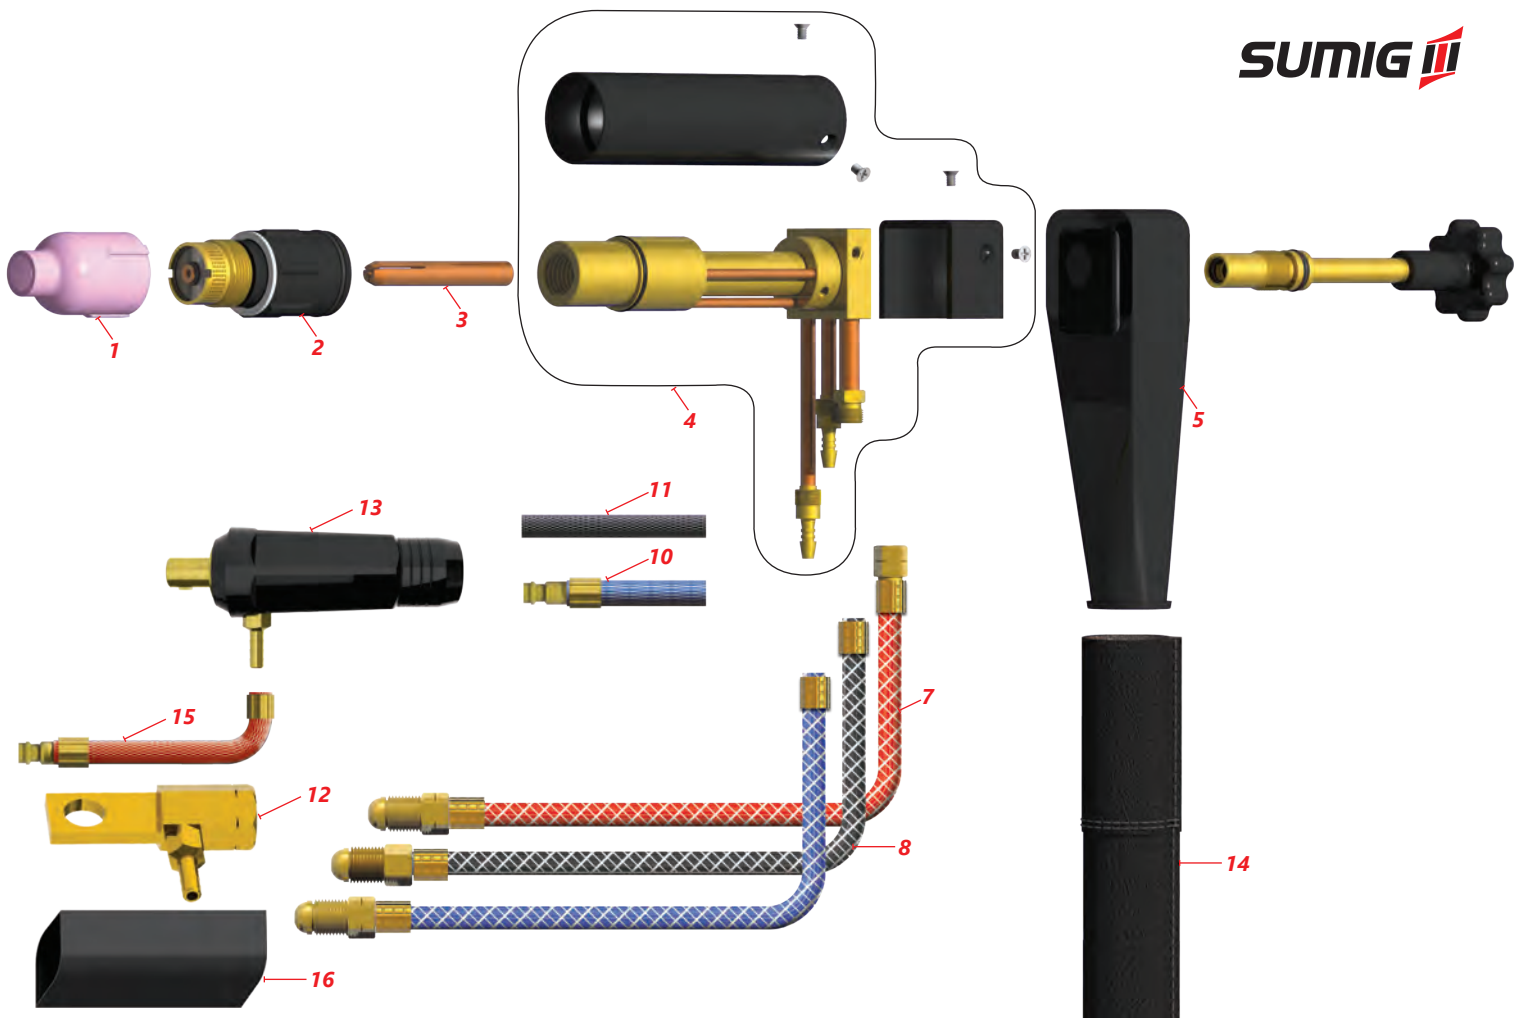

Foto/Photo	Pos.	Código/Code	Descrição/Description	Med./Mes.	Foto/Photo	Pos.	Código/Code	Descrição/Description	Med./Mes.
	07	0600.1244	Mangueira de Água e Força Power Water and Hose			12	0600.1473	Terminal do Cabo Água e Força Rosca Esquerda Water and Power Cable Terminal	
	08	0600.1063	Mangueira do Gás Convencional Standard Gas Hose			13	0801.2092	Conector Macho TIG Refrigerado c/ Entrada de Gás Falta Tradução	12,80mm
	09	0600.1062	Mangueira de Entrada de Água Water Input Hose			14	0600.1085	Capa Protetora dos Cabos Cable Protection Cover	
	10	0600.1162	Mangueira Azul de Entrada de Água Engate Rápido Blue Fast Coupling Water Input Hose			15	0600.1091	Mangueira Vermelha de Saída de Água Engate Rápido Red Hose of Water Exit for Fast Coupling	0,80mm
	11	0600.1163	Mangueira do Gás de Engate Rápido Fast Coupling Gas Hose			16	0600.1560	Isolação Termo Retrátil do Terminal Thermo Retractable Insulation	p/ metro