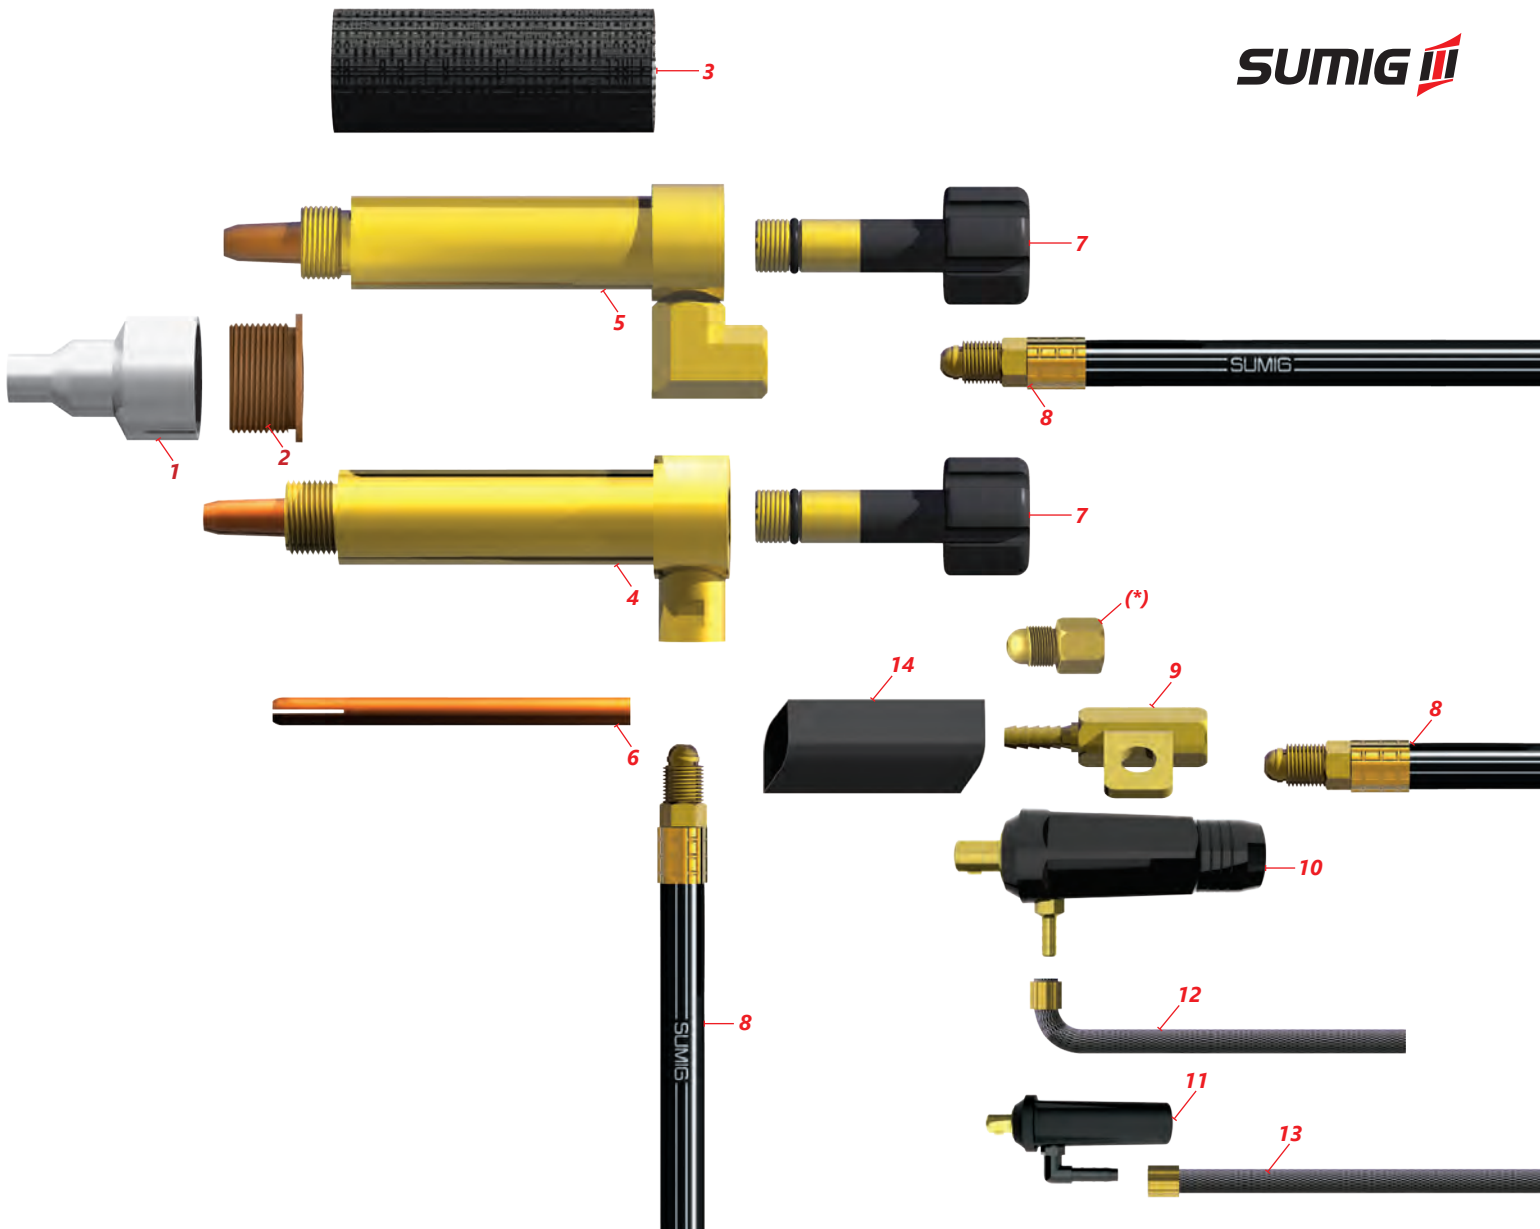

Foto/Photo	Pos.	Código/Code	Descrição/Description	Med./Mes.
	07	0600.2009	Capa Longa Long Cap	
	08	0600.1090	Cabo de Gás e Força p/ Sistema Convencional e Engate Rápido Gas-Power Cable for Standard System and Fast Coupling	9,00 mm x 3,00m
		0600.1219		12,80mm x 4,00m
	09	0600.1018	Terminal do Cabo Gás e Força Gas and Power Cable Terminal	

Foto/Photo	Pos.	Código/Code	Descrição/Description	Med./Mes.		
	10	0801.2085	Conector Macho TIG c/Entrada do Gás TIG Male Connector w/ Gas Input	12,80mm		
	11	0801.2090	Conector Macho TIG c/Entrada do Gás TIG Male Connector w/ Gas Input	9,00mm		
	12	0600.1093	Mangueira de Entrada do Gás Gas Input Hose	0,40m		
				13	0600.1094	1,50m
	14	0600.1560	Isolação Termo Retrátil do Terminal Thermo Retractable Insulation	p/ metro