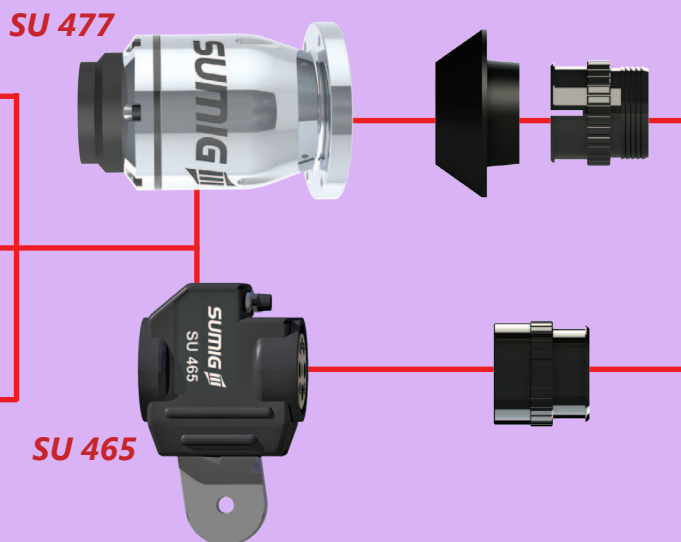

Corpos Torches Body