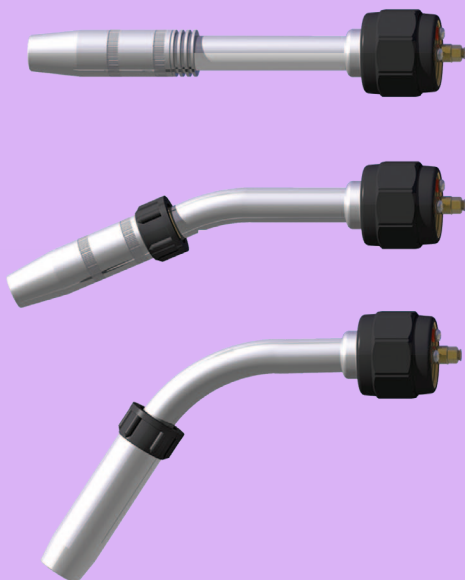

Micropistolas Torches Heads