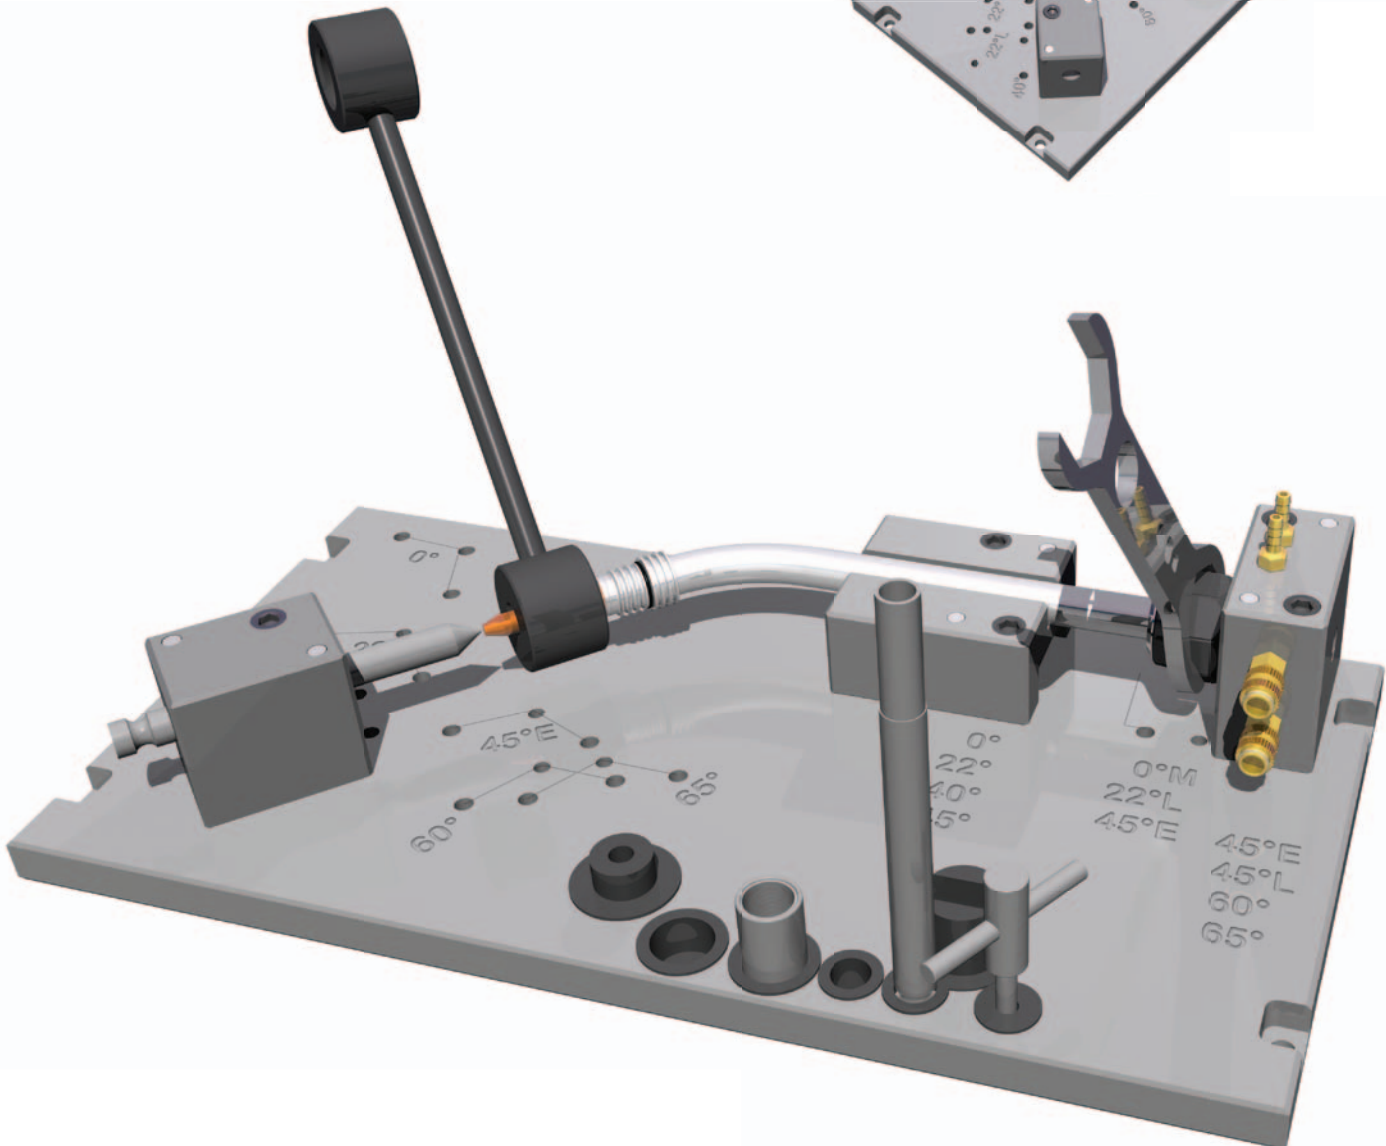

SUMIG //

ROBÓTICA
ROBOTICS

ACESSÓRIOS
ACCESSORIES

8 - Suporte Reforço da Base Micropistola
Torch Head Base Reinforcement Support

1 - Suporte da Micropistola
Torch Head support

Descrição/Description

Código/Code

Mesa Completa para Centrar Micropistola
Alignment and Test Gauge

08.011.077

2 - Suporte do Pino de Calibragem
Calibrating pin support

4 - Alavanca
Lever

3 - Bucha para Calibração da Ponteira
Bushing for Nozzle Calibration

7 - Chave do Gabarito
Gauge key

5 - Pino para Calibragem da Ponteira
Pin for nozzle calibration

6 - Pino para Calibragem do Tudo de Contato
Pin for Contact Tip Calibration

Sistema Pack

Pos.	Descrição/Description	Código/Code	
01	Adaptador Macho Male Adaptor	Gerdau	08.018.002
		Belgo	08.018.007
02	Adaptador Fêmea Female Adaptor	Gerdau	08.018.001
		Belgo	08.018.009
		Sandvik	08.018.029