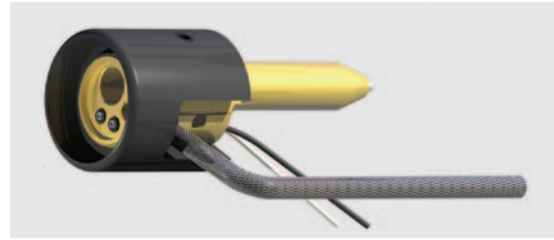

Kit Euro Conector

Kit Euro Conector com Bucha Miller
Euro Connector Kit w/Miller Protection

08.015.005