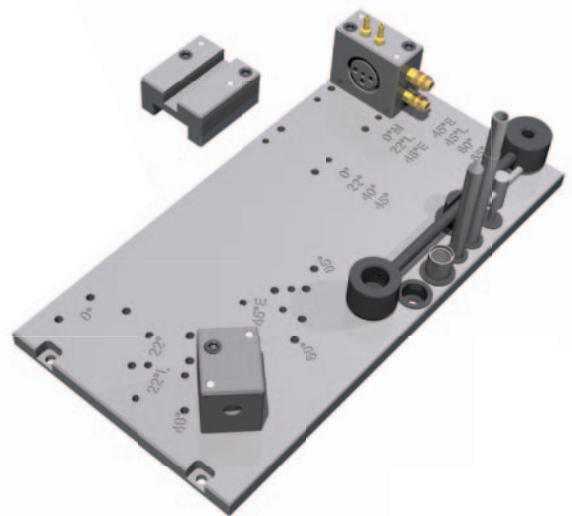

SUMIG //

ROBÓTICA
ROBOTICS

ACESSÓRIOS
ACCESSORIES

8 - Suporte Reforço da Base Micropistola
Torch Head Base Reinforcement Support

1 - Suporte da Micropistola
Torch Head support

Descrição/Description

Código/Code

Mesa Completa para Centrar Micropistola
Alignment and Test Gauge

08.011.077

2 - Suporte do Pino de Calibragem
Calibrating pin support

4 - Alavanca
Lever

3 - Bucha para Calibração da Ponteira
Bushing for Nozzle Calibration

7 - Chave do Gabarito
Gauge key

5 - Pino para Calibragem da Ponteira
Pin for nozzle calibration

6 - Pino para Calibragem do Tudo de Contato
Pin for Contact Tip Calibration

Sistema Pack

Pos.	Descrição/Description	Código/Code	
01	Adaptador Macho Male Adaptor	Gerdau	08.018.002
		Belgo	08.018.007
02	Adaptador Fêmea Female Adaptor	Gerdau	08.018.001
		Belgo	08.018.009
		Sandvik	08.018.029

Pos. Descrição/Description Modelo./Model Med./Mes Código/Code

Pos.	Descrição/Description	Modelo./Model	Med./Mes	Código/Code
03	Cabo Completo Sistema Pack Complete Pack System Cable	Belgo Imp.	0,9m	08.018.040
			1,0m	08.018.021
			1,5m	08.018.024
			2,0m	08.018.011
			2,5m	08.018.031
			3,0m	08.018.015
			3,3m	08.018.036
			4,5m	08.018.023
		Belgo Nac.	1,0m	08.018.020
			1,5m	08.018.025
			2,0m	08.018.012
			2,5m	08.018.026
			3,0m	08.018.014
			5,0m	08.018.017