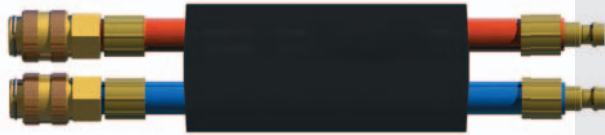

Extensão e Mangueiras de Refrigeração

Descrição/Description	Med./Mes.	Código/Code
Extensão de Mangueiras Refrigeração Hoses Extensions	2,50m	08.016.087
	3,50m	08.016.088
	4,00m	08.016.044
	6,00m	08.016.090
	10,00m	08.016.119