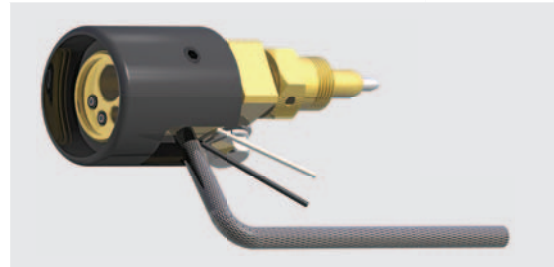

Kit Euro Conector com Bucha
Arc Master(Nachi)
*Euro Connector Kit w/Arc Master(Nachi)
Protection*

08.015.089