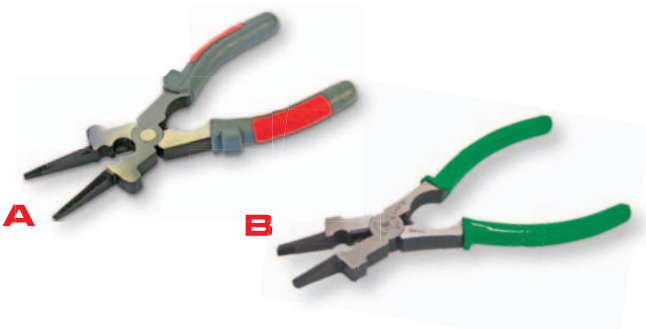

08.015.150

Válvula Fluxostato

Descrição/Description	Código/Code
Válvula Fluxostato Flowmeter	19.090.004

Adaptadores

Descrição/Description	Código/Code
A Kit de Adaptação Tocha SU 475 p/ Robô Convencionais SU 475 Adaptor Kit	09.001.102
B Suporte para Corpo Robô Mod B/S sem CAT SU 465 Model B/S Adaptor	09.001.087

Alicate Multiuso

Descrição/Description	Código/Code
A Alicate Multiuso para Solda MP-02 MP-02 Multipurpose Plier	17.001.031
B Alicate Multiuso para Solda Welper Welper Multipurpose Plier	17.001.009

Kit de Ferramentas