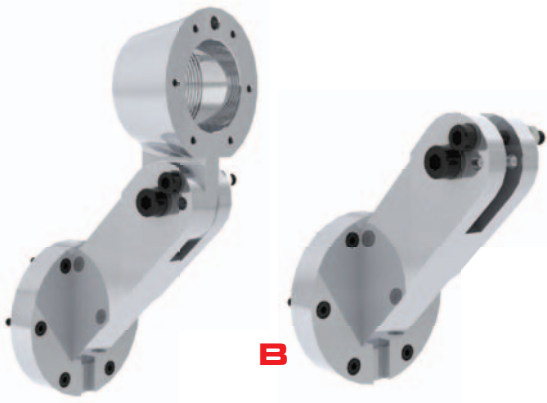

08.015.115

Kit Euro Conector com Bucha
Moto Arc 450 (Motoman)
*Euro Connector Kit w/Moto Arc 450
(Motoman) Protection*

08.015.141

Kit Euro Conector com Bucha
Fronius(ABB)
*Euro Connector Kit w/Fronius(ABB)
Protection*

08.015.150

Válvula Fluxostato

Descrição/Description	Código/Code
Válvula Fluxostato Flowmeter	19.090.004

Adaptadores

Descrição/Description	Código/Code
A Kit de Adaptação Tocha SU 475 p/ Robô Convencionais SU 475 Adaptor Kit	09.001.102
B Suporte para Corpo Robô Mod B/S sem CAT SU 465 Model B/S Adaptor	09.001.087